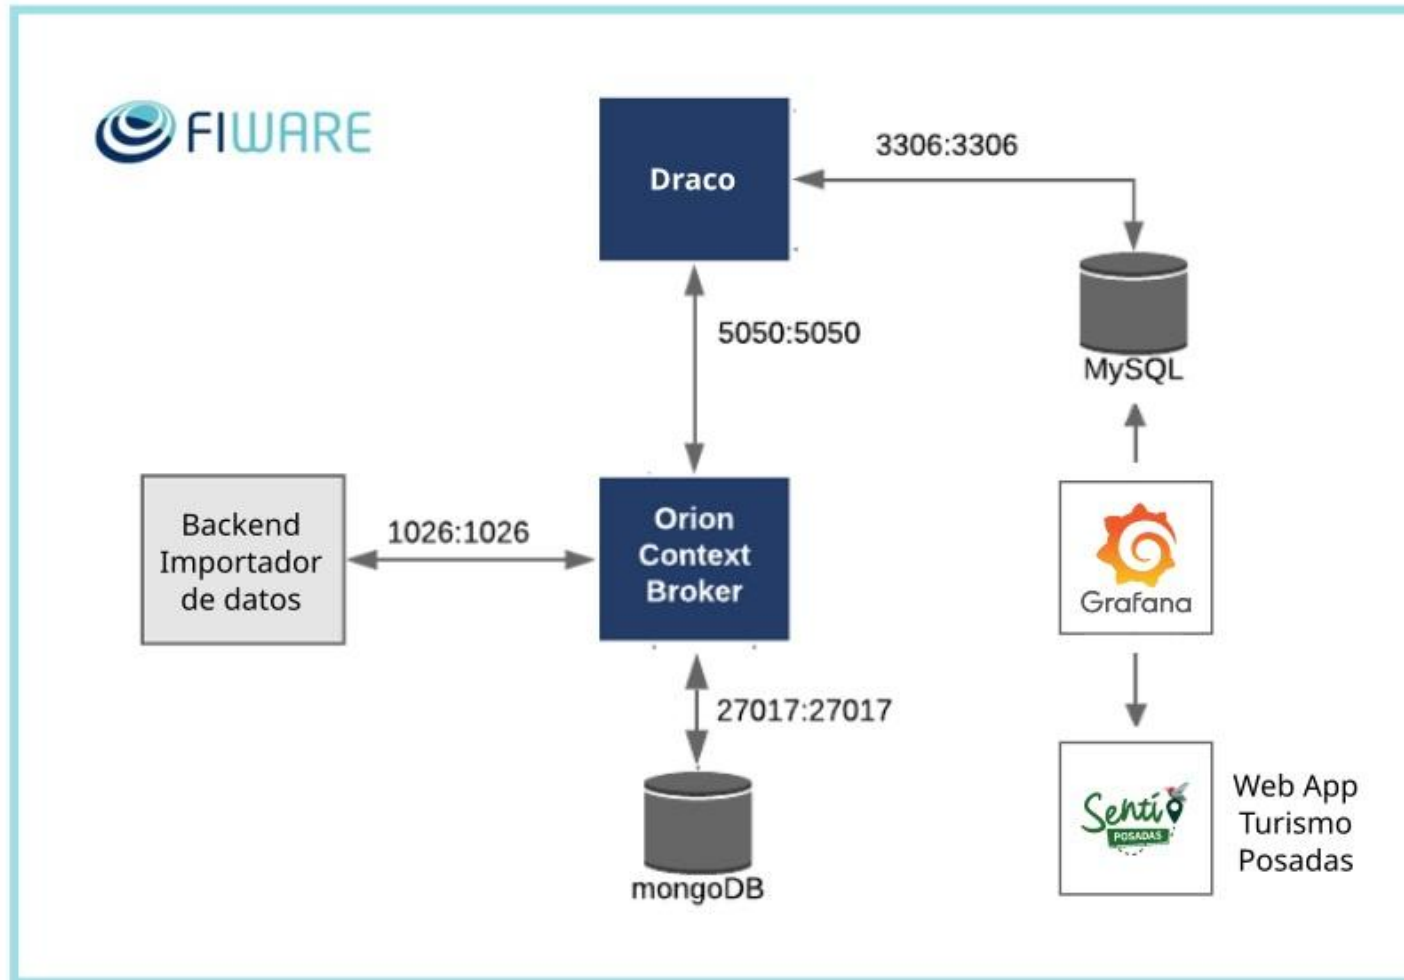

Smart Agrifood:

Hace referencia a los alimentos inteligentes, una nueva forma de agricultura. Su objetivo es optimizar la producción en las granjas usando recursos modernos de manera sostenible.

Smart energy:

Trae soluciones inteligentes para hacer frente a los desafíos tecnológicos y energéticos de la nueva era digital.

Smart Industry:

El objetivo es basar la digitalización de la industria en datos, así como automatizar las tecnologías de fabricación. Además, es importante la transparencia en el intercambio, el monitoreo y la recopilación de información.

Recolección de datos – Arquitectura de Etapa Inicial

¿Por qué elegir FIWARE para la creación de tu Smart City?

Ya sabemos qué tipo de plataforma es FIWARE (código abierto), cuál es su objetivo en la transformación de una ciudad y en qué está especializada. Pero, ¿de qué está compuesta la plataforma? Pues bien, el principal componente de FIWARE es **Orion Context Broker (OCB)**, el cual se ocupa de administrar la información de contexto, consultarla y actualizarla.